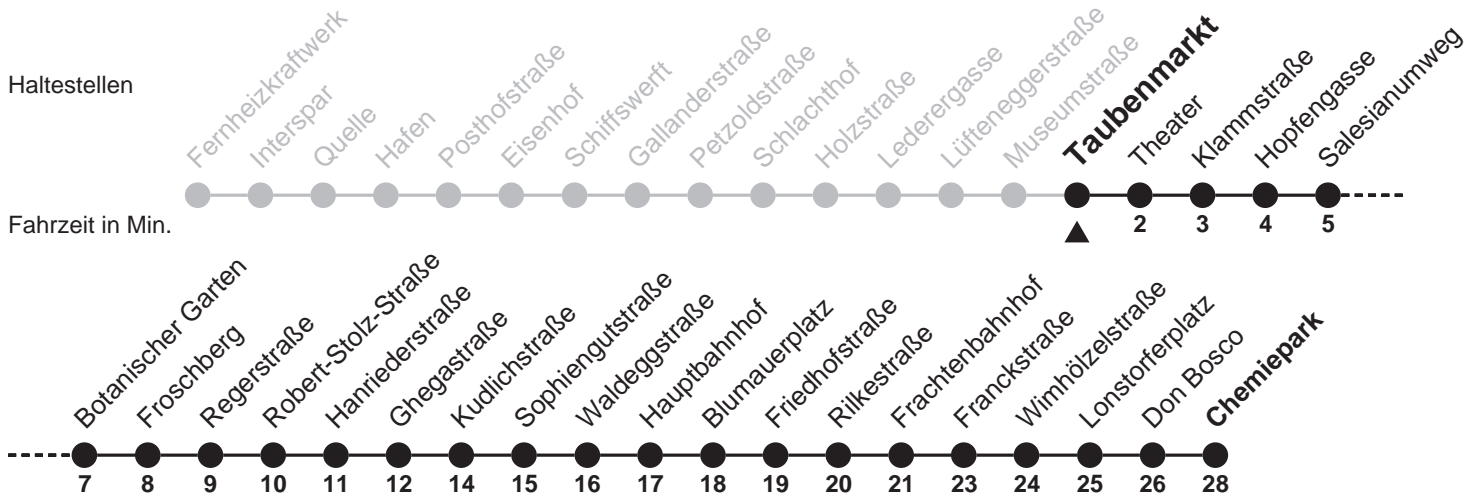

27

Taubenmarkt → Chemiepark

Gültig ab 28.02.2009
 Heiliger Abend wie samstags (Betriebsende ca. 19:30 Uhr); Silvester wie samstags

Uhr	Montag - Freitag	Samstag	Sonn- Feiertag	Mo - Fr (Ferien)*	Uhr
5					5
6	01 16 28 35 ¹ 43 50 ¹ 58	01 16 28 43 58	13 43	01 16 28 43 58	6
7	05 ¹ 13 20 ¹ 29 35 ¹ 44 50 ¹ 59	13 29 44 59	13 43	13 29 44 59	7
8	06 ¹ 16 31 46	16 31 46	13 43	16 31 46	8
9	01 16 31 46	01 16 31 46	12 42	01 16 31 46	9
10	01 16 31 46	01 16 31 46	12 42	01 16 31 46	10
11	01 16 31 46	01 16 31 46	12 42	01 16 31 46	11
12	01 16 31 46	01 16 31 46	12 42	01 16 31 46	12
13	01 16 31 46	01 16 31 46	12 42	01 16 31 46	13
14	01 16 31 46	01 15 36	12 42	01 16 31 46	14
15	01 16 31 46	06 36	12 42	01 16 31 46	15
16	01 16 31 46	06 36	12 42	01 16 31 46	16
17	01 16 31 46	06 36	12 42	01 16 31 46	17
18	01 16 28 43 58	06 34	12 41	01 16 28 43 58	18
19	13 28 43 59	04 34	11 42	13 28 43 59	19
20	17 45	16 45	12 45	17 45	20
21	15 45	15 45	15 45	15 45	21
22	15 45	15 45	15 45	15 45	22
23	15	15	15	15	23
0					0

1 = bis Hauptbahnhof

* Ferienfahrplan gültig: 29.12.2008 - 05.01.2009, 16.02.2009 - 20.02.2009, 11.07.2009 - 06.09.2009, 28.12.2009 - 05.01.2010

LINZ AG Kundenzentrum
Landstraße 85, 4020 Linz

0732 / 3400 7000