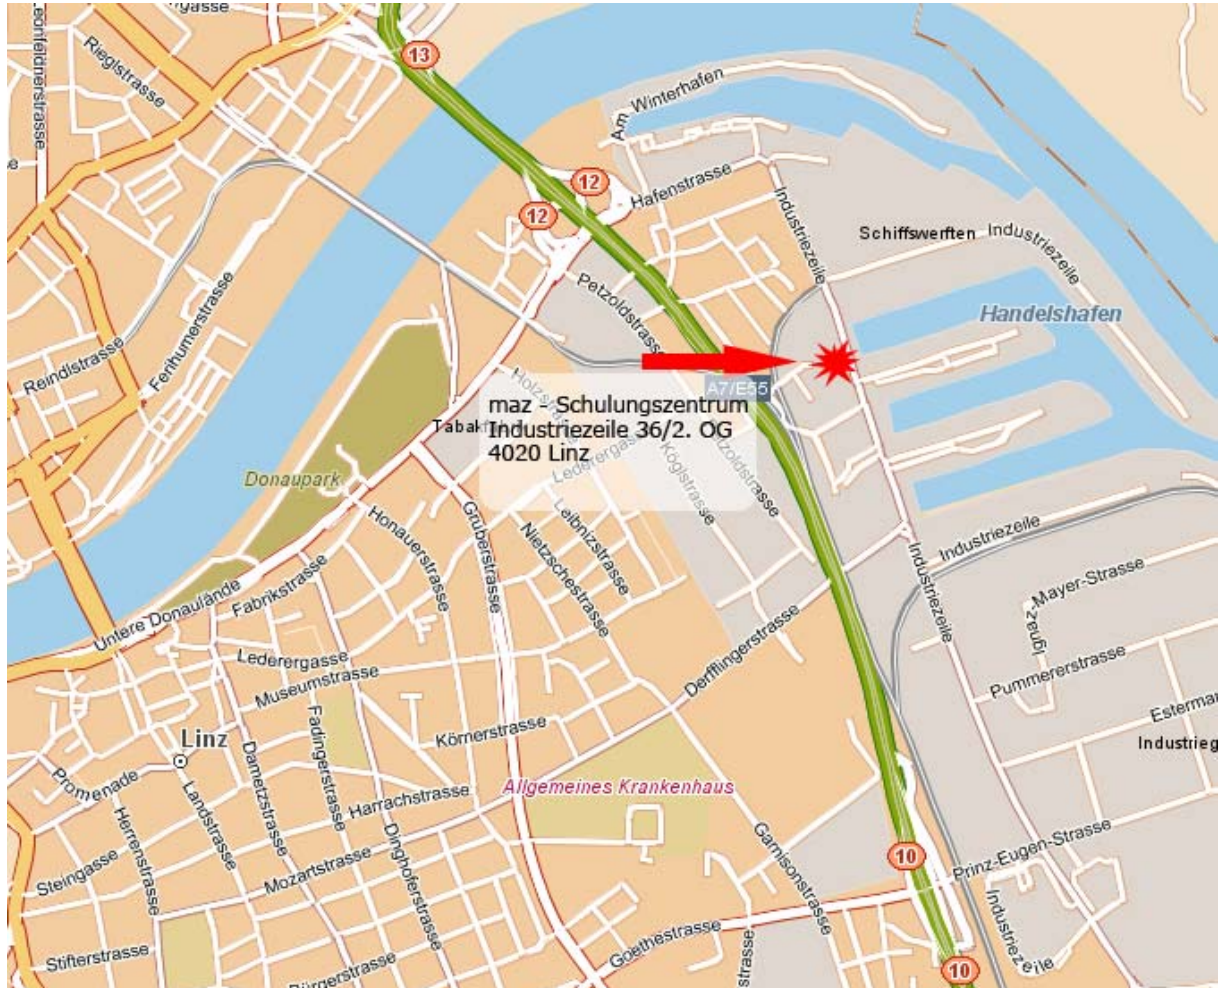

Anfahrtsbeschreibung

maz Schulungszentrum im Donauplexx

(For an English description please click [here](#))

Mit dem Auto

Von Norden kommend

Verlassen sie die A7 (Mühlkreisautobahn) an der Anschlussstelle Hafen (Exit 12 in der Karte). Am Ende der Rampe fahren sie **LINKS** in die Hafenstraße.

Von Süden kommend

Verlassen sie die A7 (Mühlkreisautobahn) an der Anschlussstelle Prinz-Eugen Straße (Exit 10 in der Karte). Am Ende der Rampe fahren sie **RECHTS** in die Prinz-Eugen Straße ein.

Bei der Ampel fahren sie **LINKS** in die Industriezeile.

Sie passieren mehrere große Firmen (VW Mayer, Bauhaus, Woolworth) und erreichen nach ein paar Fahrminuten Industriezeile 36 auf der linken Straßenseite (blaues Gebäude).

Parkplätze finden sie auf der gegenüberliegenden Straßenseite (Schotterparkplatz, Nähe Fa. Siebdruck Peter).

Mit den öffentlichen Verkehrsmitteln

Die Linie 19 hält in unmittelbarer Nähe zur Industriezeile 36 (Gebäudenamen Donauplexx).

Einstiegstellen zur Linie 19 sind im Norden beim Hauptplatz (Achtung: Einstieg befindet sich an der Donaulände), beim Steigenberger Hotel (Petzoldstraße) und Tech-Center (Gallanderstraße); im Süden ist beim Bahnhof (Hauptbahnhof) bzw. an der Goethekreuzung.