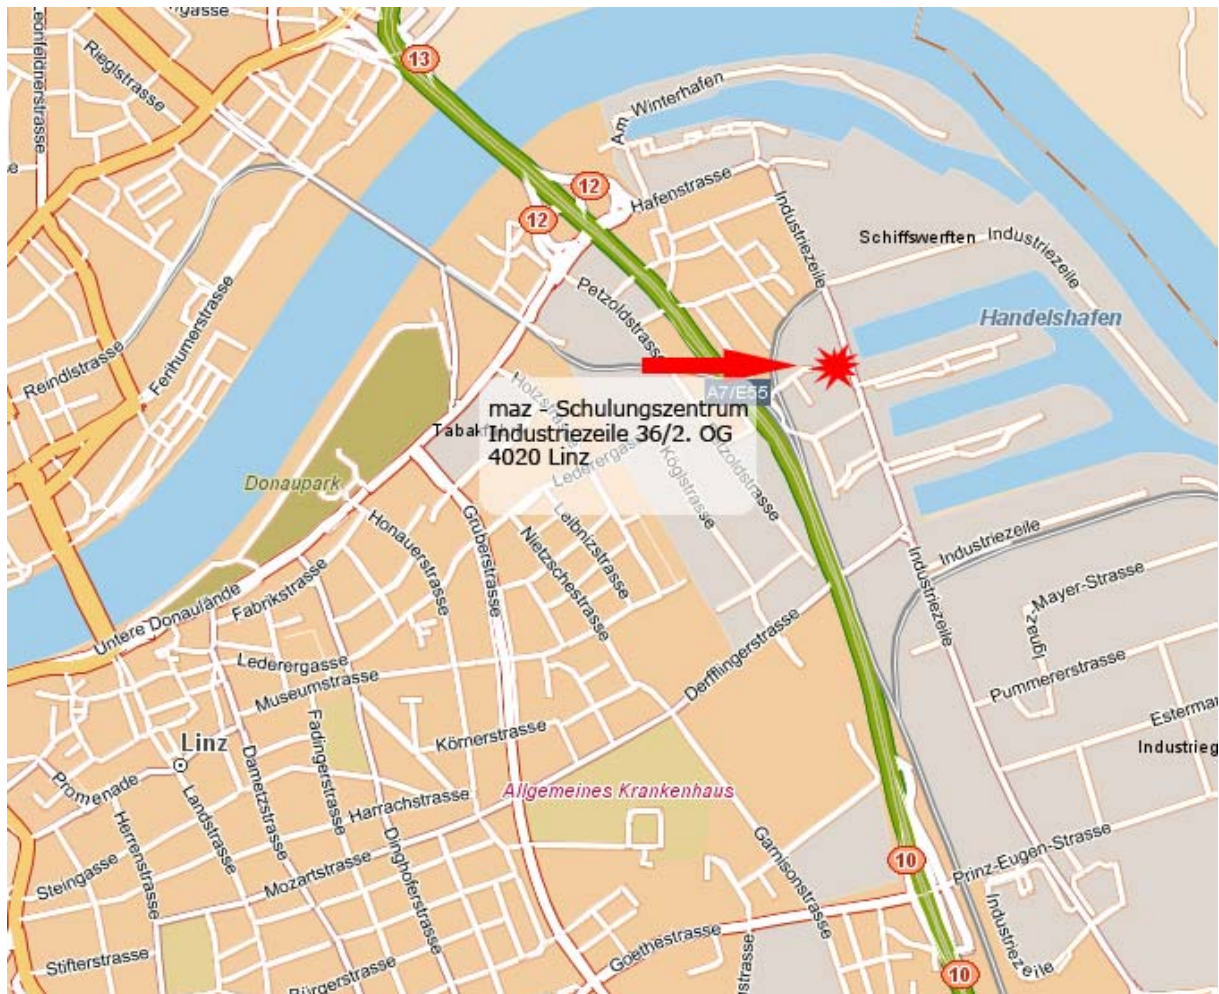

Von Süden kommend

Verlassen sie die A7 (Mühlkreisautobahn) an der Anschlussstelle Prinz-Eugen Straße (Exit 10 in der Karte). Am Ende der Rampe fahren sie **RECHTS** in die Prinz-Eugen Straße ein.

Bei der Ampel fahren sie **LINKS** in die Industriezeile.

Mit den öffentlichen Verkehrsmitteln

Die Linie 19 hält in unmittelbarer Nähe zur Industriezeile 36 (Gebäudenamen Donauplexx).

Einstiegstellen zur Linie 19 sind im Norden beim Hauptplatz (Achtung: Einstieg befindet sich an der Donaulände), beim Steigenberger Hotel (Petzoldstraße) und Tech-Center (Gallanderstraße); im Süden ist beim Bahnhof (Hauptbahnhof) bzw. an der Goethekreuzung.

Verlassen sie den Bus an der Haltestelle Posthofstraße.

Das Schulungszentrum erreichen sie nach wenigen Gehminuten.

Übersichtsplan

Journey description

maz education center at Donaplex building

By car

Coming from the north

Leave the local highway (A7) at the exit Hafenstrasse (Exit 12). After the exit turn **LEFT** into Hafenstrasse.

Follow the street into the Industriezeile.

After a few minutes (appr. 0,5km) you will see a blue building on the right side, Industriezeile 36.