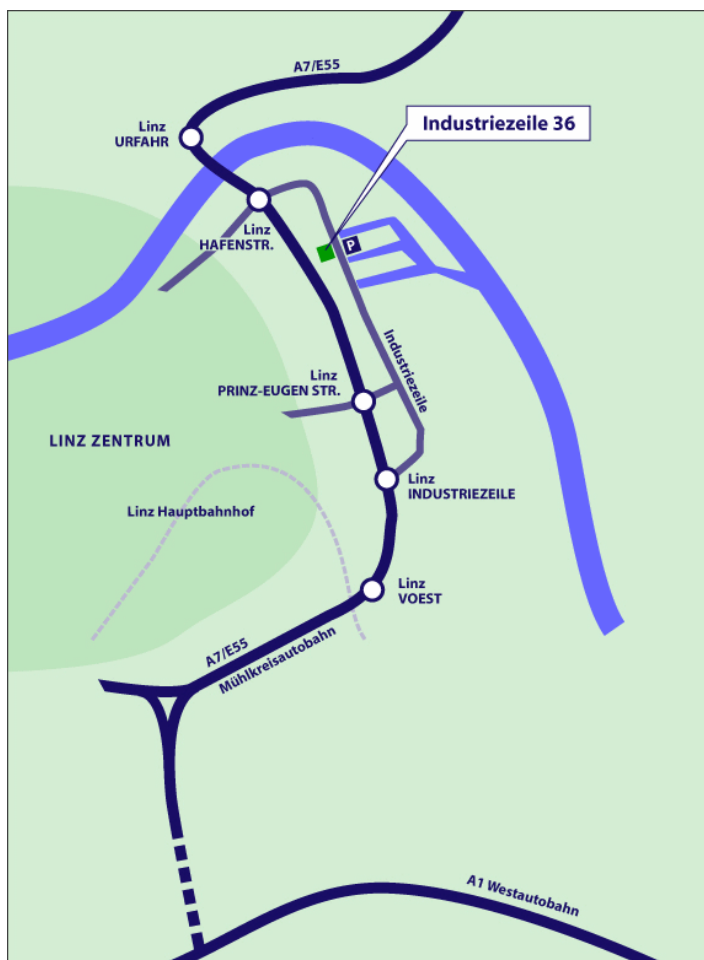

Von Süden kommend

Verlassen sie die A7 (Mühlkreisautobahn) an der Anschlussstelle Prinz-Eugen Straße (Exit 10 in der Karte). Am Ende der Rampe fahren sie **RECHTS** in die Prinz-Eugen Straße ein.

Bei der Ampel fahren sie **LINKS** in die Industriezeile.

Sie passieren mehrere große Firmen (VW Mayer, Bauhaus, Woolworth) und erreichen nach ein paar Fahrminuten Industriezeile 36 auf der linken Straßenseite (blaues Gebäude).

Parkplätze finden sie auf der gegenüberliegenden Straßenseite (Schotterparkplatz, Nähe Fa. Siebdruck Peter).

Mit den öffentlichen Verkehrsmitteln

Die Linie 19 hält in unmittelbarer Nähe zur Industriezeile 36 (Gebäudenamen Donauplexx).

Einstiegstellen zur Linie 19 sind im Norden beim Hauptplatz (Achtung: Einstieg befindet sich an der Donaulände), beim Steigenberger Hotel (Petzoldstraße) und Tech-Center (Gallanderstraße); im Süden ist beim Bahnhof (Hauptbahnhof) bzw. an der Goethekreuzung.

Verlassen sie den Bus an der Haltestelle Posthofstraße.

Das Schulungszentrum erreichen sie nach wenigen Gehminuten.

Übersichtsplan